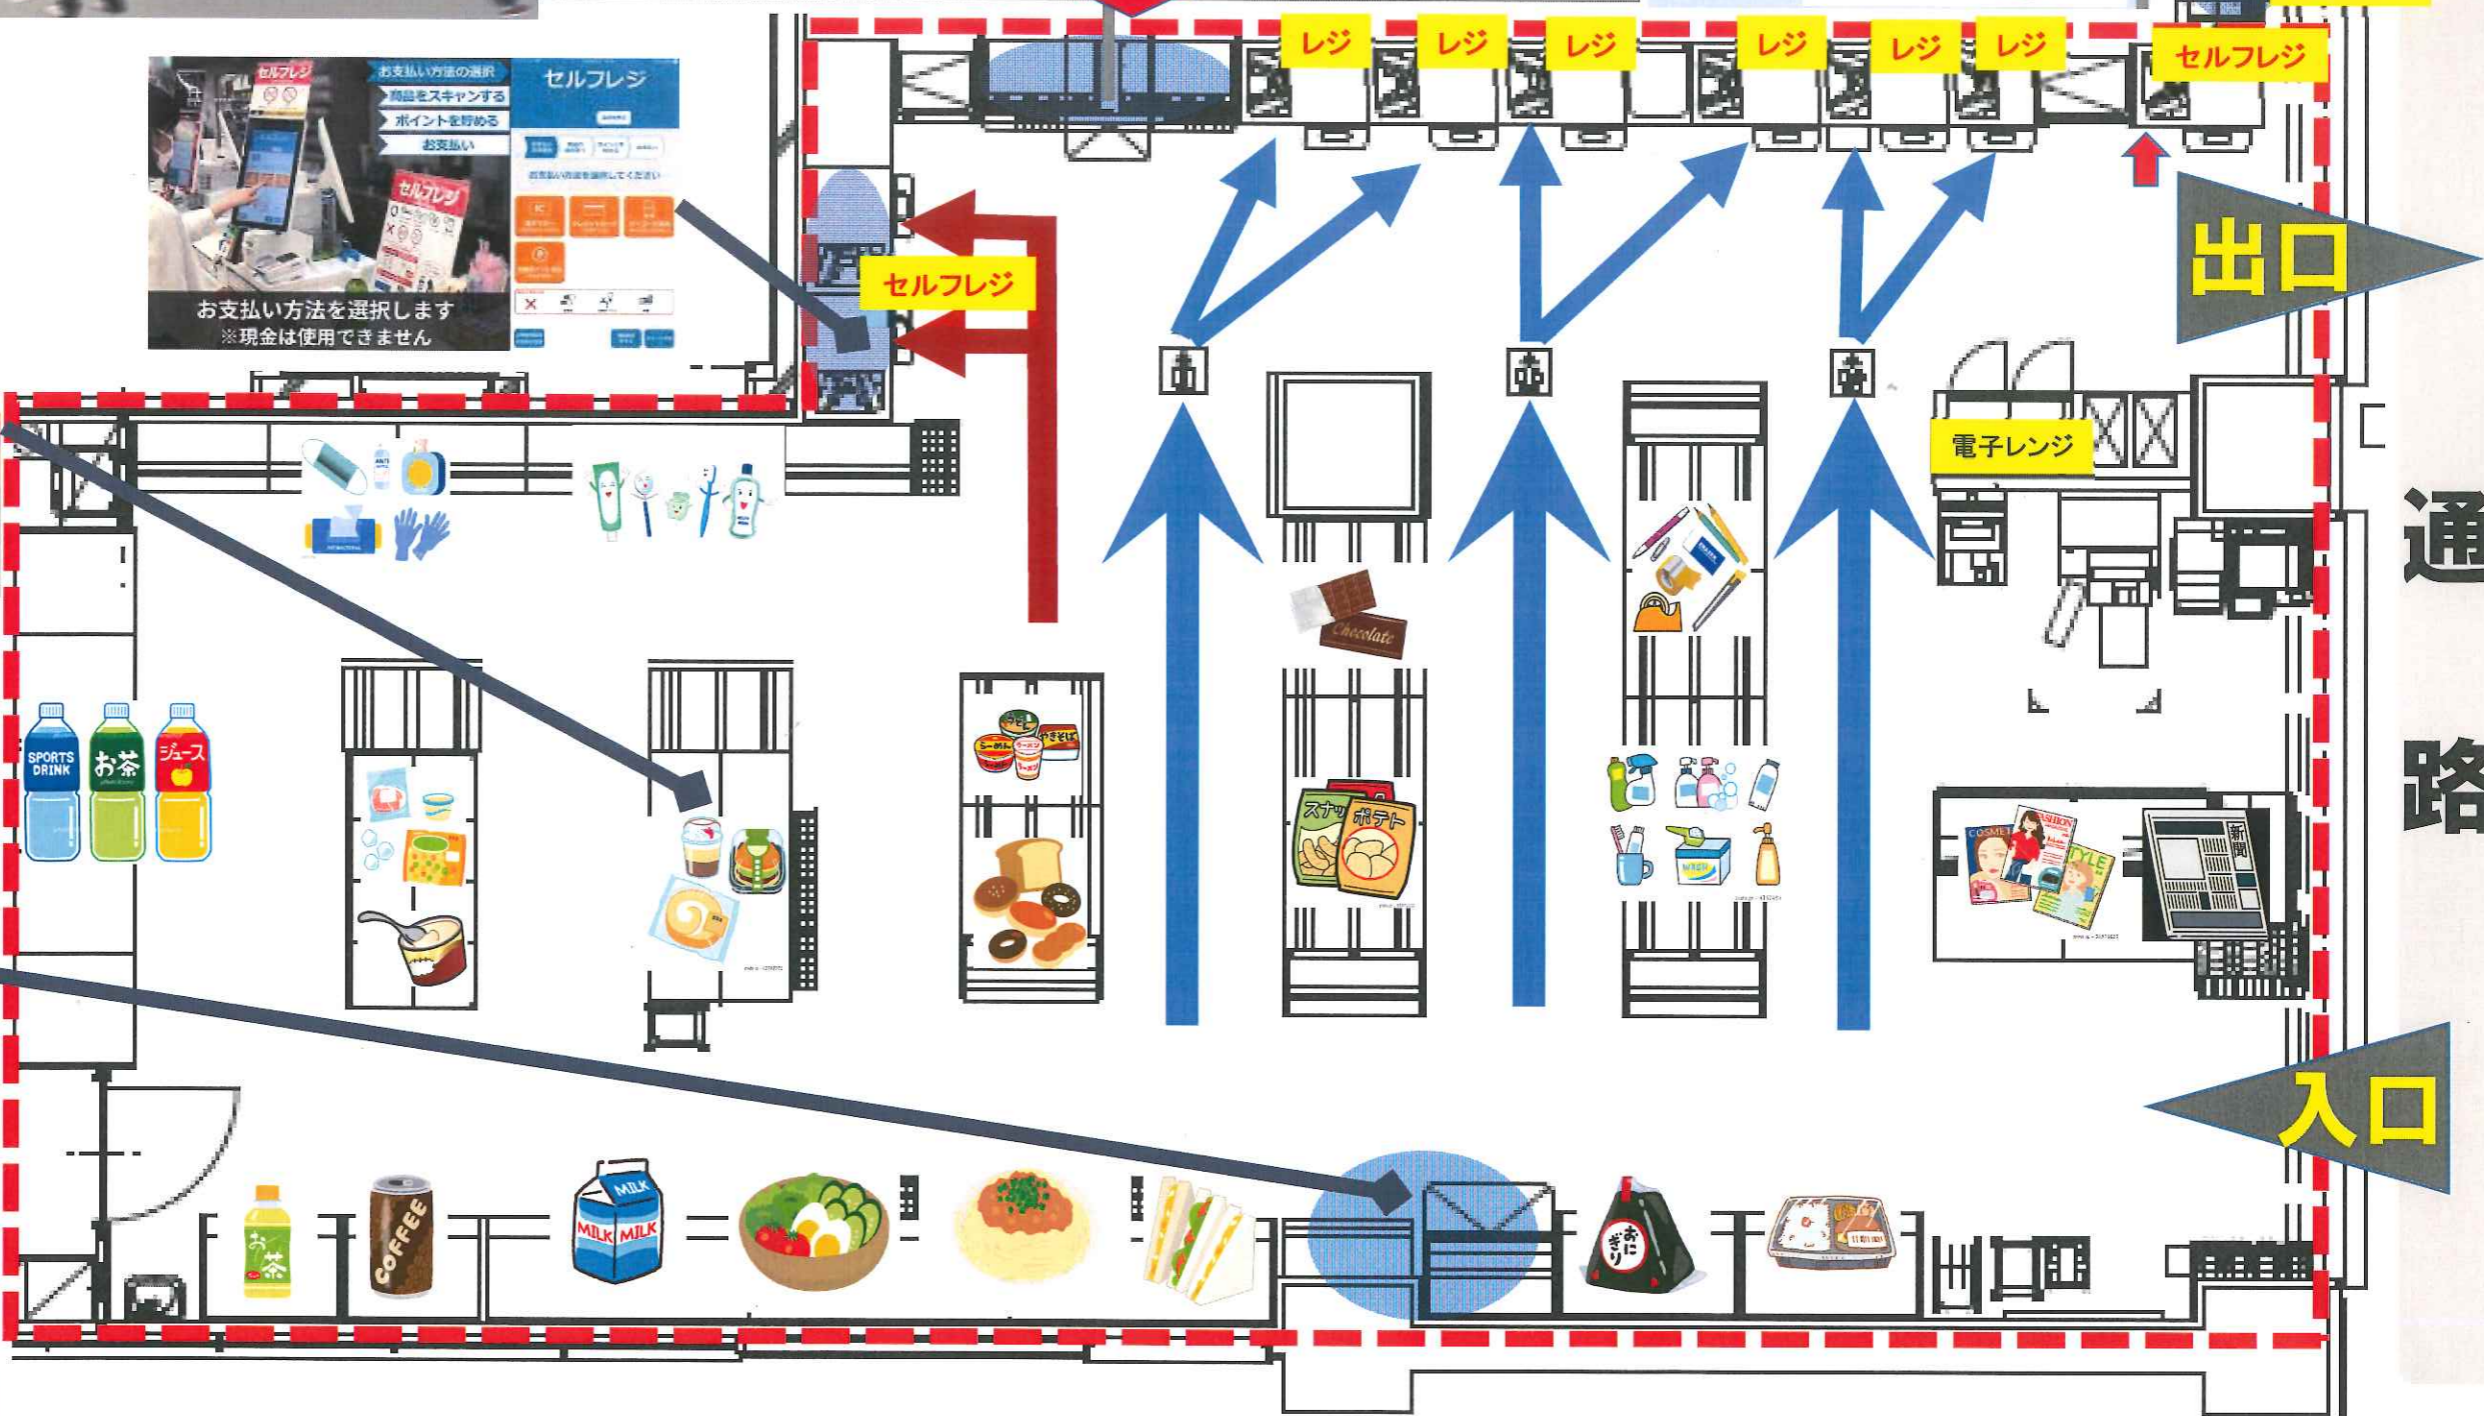

## 11月8日(日) オープン

営業時間: 7:00~21:00 \*土日祝7:00~20:00

電子レンジ

セルフレジ

出口

通路

入口